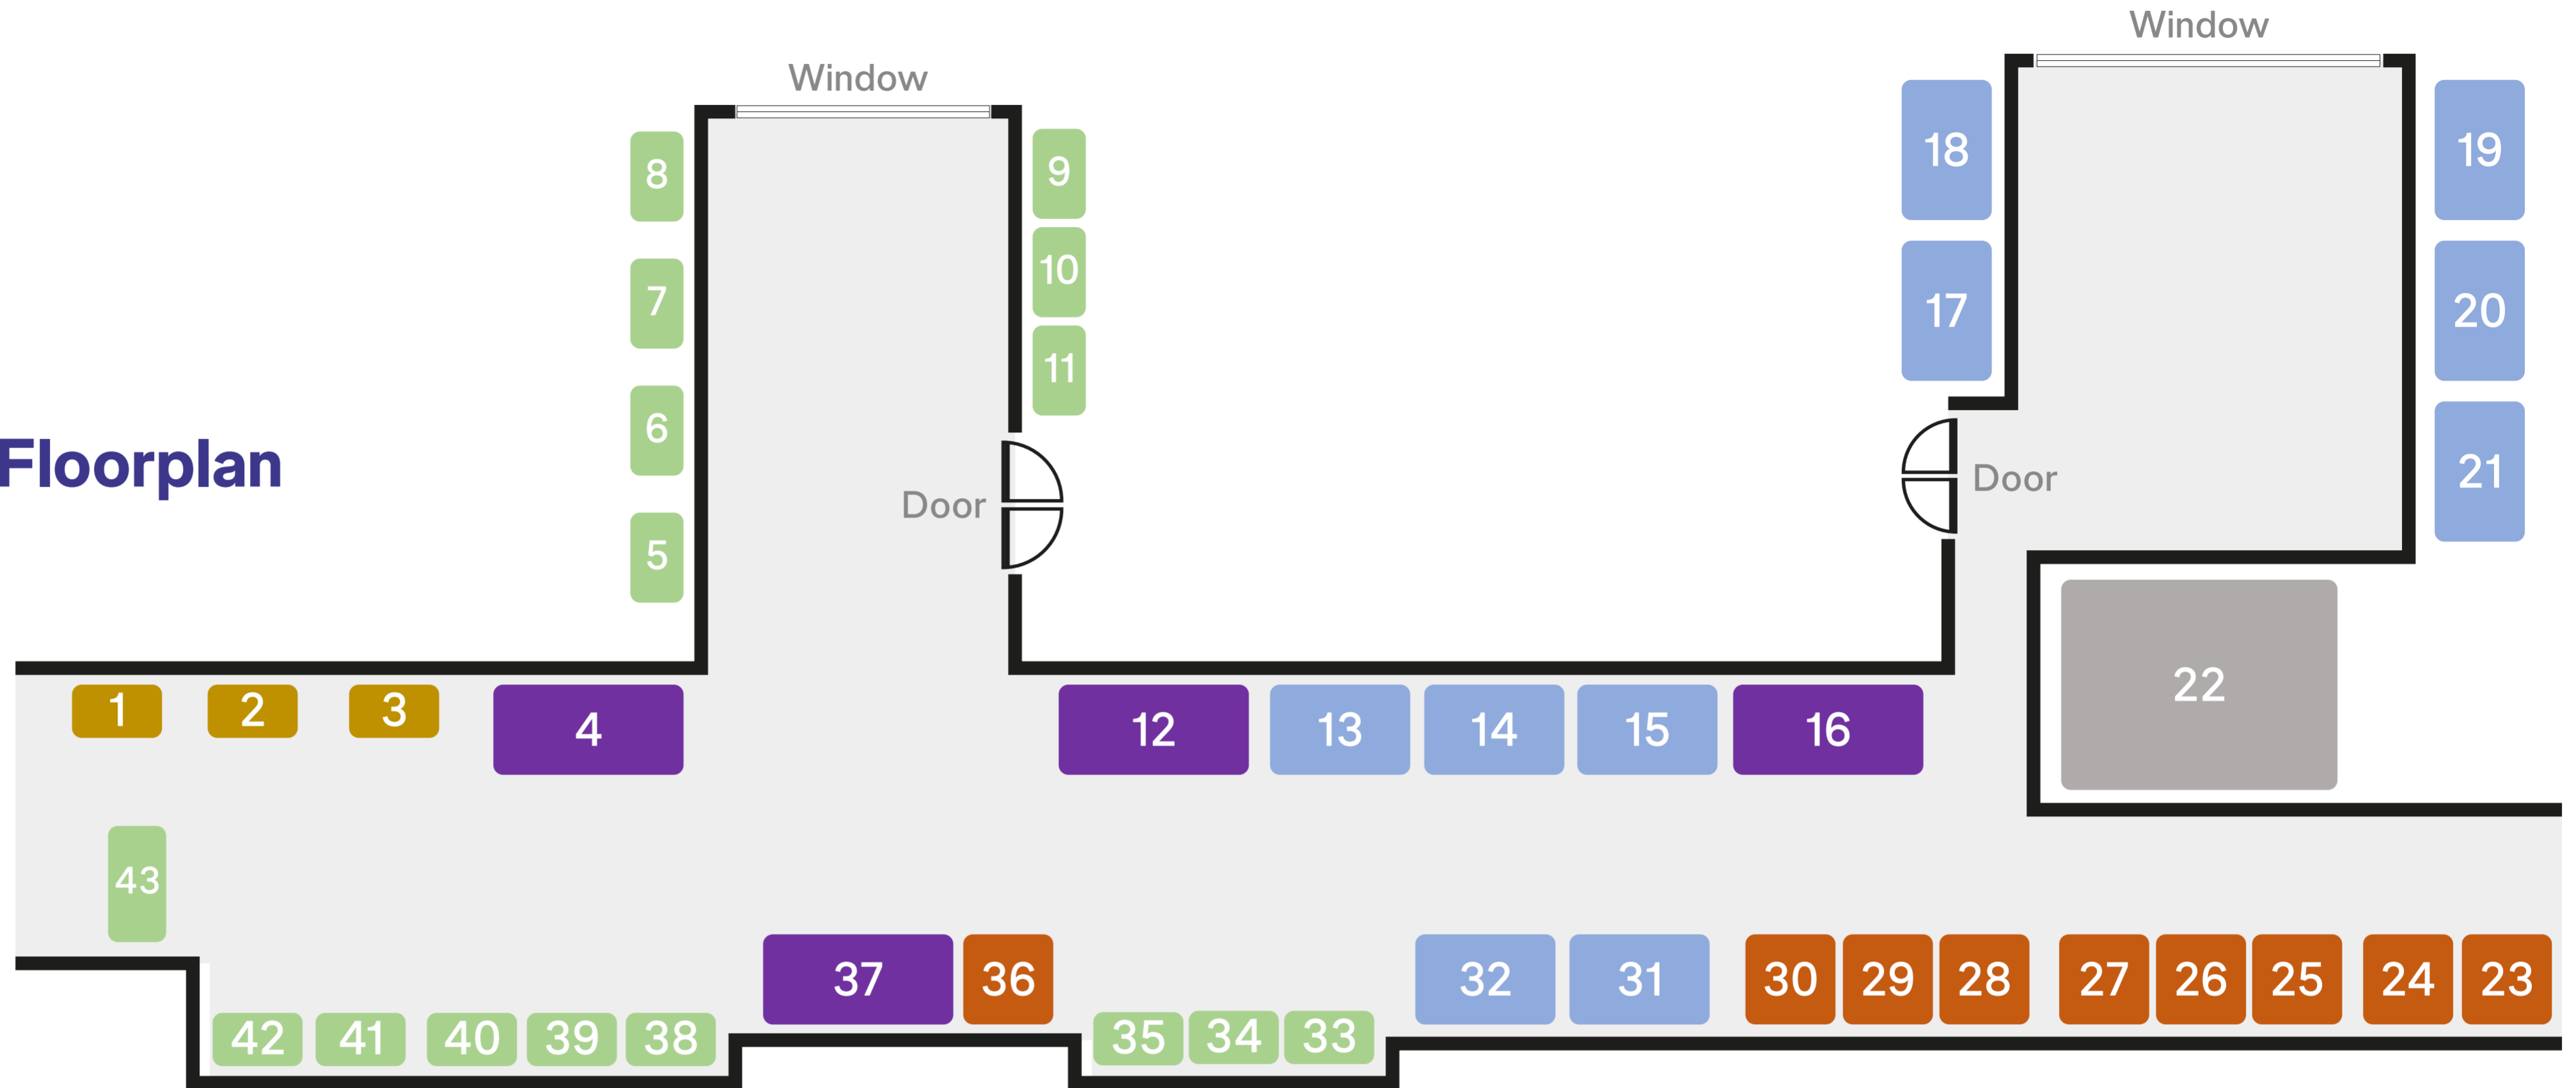

Cardiff | Live 2022 Floorplan

1	Bar Table	1.8m table	●	9	Essential	2x1m Shell	●	17	Corporate	2x3m Shell	○	26	Classic	2x2m Shell	○	34	Essential	2x1m Shell	●	42	Essential	2x1m Shell	○
2	Bar Table	1.8m table	○	10	Essential	2x1m Shell	○	18	Corporate	2x3m Shell	●	27	Classic	2x2m Shell	●	35	Essential	2x1m Shell	○	43	Essential	2x1m Shell	○
3	Bar Table	1.8m table	○	11	Essential	2x1m Shell	●	19	Corporate	2x3m Shell	○	28	Classic	2x2m Shell	●	36	Classic	2x2m Shell	○				
4	Executive	2x4m Shell	⊙	12	Executive	2x4m Shell	○	20	Corporate	2x3m Shell	○	29	Classic	2x2m Shell	○	37	Executive	2x4m Shell	●				
5	Essential	2x1m Shell	●	13	Corporate	2x3m Shell	●	21	Corporate	2x3m Shell	○	30	Classic	2x2m Shell	○	38	Essential	2x1m Shell	●				
6	Essential	2x1m Shell	○	14	Corporate	2x3m Shell	●	23	Classic	2x2m Shell	○	31	Corporate	2x3m Shell	●	39	Essential	2x1m Shell	○				
7	Essential	2x1m Shell	○	15	Corporate	2x3m Shell	●	24	Classic	2x2m Shell	○	32	Corporate	2x3m Shell	○	40	Essential	2x1m Shell	○				
8	Essential	2x1m Shell	○	16	Executive	2x4m Shell	○	25	Classic	2x2m Shell	○	33	Essential	2x1m Shell	○	41	Essential	2x1m Shell	○				

Key:

- Booked
- Available
- ⊙ Sponsor Stand - Available

Cardiff | Live 2022 Support Zone Floorplan

1	Tressle Table	3x1m	<input checked="" type="checkbox"/>
2	Tressle Table	3x1m	<input checked="" type="checkbox"/>
3	Tressle Table	3x1m	<input type="checkbox"/>
4	Tressle Table	3x1m	<input type="checkbox"/>
5	Tressle Table	3x1m	<input type="checkbox"/>
6	Tressle Table	3x1m	<input checked="" type="checkbox"/>
7	Tressle Table	3x1m	<input checked="" type="checkbox"/>
8	Tressle Table	3x1m	<input type="checkbox"/>
9	Tressle Table	3x1m	<input type="checkbox"/>
10	Tressle Table	3x1m	<input checked="" type="checkbox"/>
11	Tressle Table	3x1m	<input checked="" type="checkbox"/>
12	Tressle Table	3x1m	<input type="checkbox"/>
13	Tressle Table	3x1m	<input type="checkbox"/>
14	Tressle Table	3x1m	<input type="checkbox"/>